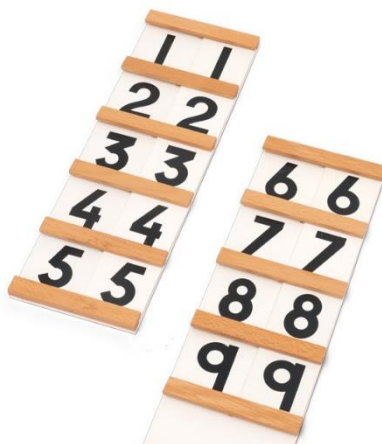

SERIE BETA 2023

SCHEMA TECNICA

MOD. Tavole Seguin.

Imposta n. 2

AR-AO2023

Tavole Seguin. Imposta n. 2 AR-AO2023**DESCRIZIONE**

Una scatola con coperchio contenente due assi. Ognuno di essi è diviso in cinque campi, 4 dei quali contrassegnati con numeri da 10 a 90. Il set comprende piastre con numeri da 1 a 9, che vengono inserite sotto la cornice di ciascun campo per creare un numero. Il tabellone - creazione dei numeri: da 11 a 50, Il tabellone - creazione dei numeri da 50 a 90. Le attività con le tavole sviluppano e migliorano la capacità di creare numeri compresi nell'intervallo da 11 a 99. Mentre lavora, il bambino sviluppa la consapevolezza di comprendere la posizione di ciascuna decina nella sequenza numerica e funzioni delle unità nella formazione delle decine.

Specifiche di prodotto:

9 tavole con dimensioni: 7 x 0,4 x 8 cm

2 tavole con dimensioni: 46 x 2 x 15 cm

dimensioni scatola: 52,5 x 4,5 x 21,5 cm

materiale: legno

età: 4+.

Peso: 2,20Kg

Made in Italy