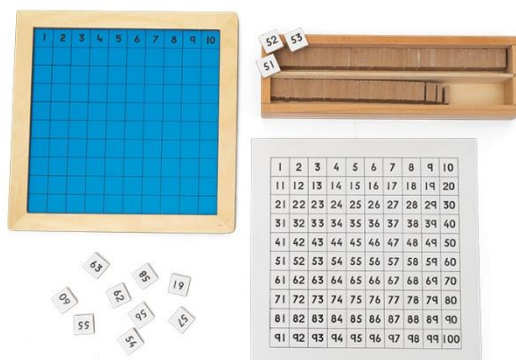

SERIE BETA 2023
SCHEDA TECNICA
**MOD. Tavola delle
centinaia
AR-AO2024**
Tavola delle centinaia AR-AO2024

DESCRIZIONE

Il set comprende una tavola blu in una cornice, divisa in 100 quadrati corrispondenti alle dimensioni dei cubi numerici, e una scatola con due scomparti per i cubi numerici da 1 a 100. Ogni scomparto contiene 50 cubi. Il set è completato da un pannello di controllo a forma di quadrato diviso in cento campi. Su ogni campo sono stampati nell'ordine corretto i numeri da 1 a 100. La lavagna consente di sviluppare abilità di conteggio nell'intervallo da 1 a 100, di memorizzare la sequenza numerica nell'intervallo di 100 e di consolidare la notazione digitale dei numeri da 1 a 100. In conformità con i presupposti della pedagogia Montessori, il prodotto presentato consente ai bambini di acquisire conoscenze, competenze, abilità ed esperienze attraverso la propria attività spontanea, coinvolgendo tutti i loro sensi.

Specifiche di prodotto:

100 cubi numerici, dimensioni: 2 x 2 cm,

1 tavola blu e 1 pannello di controllo, dimensioni: 29,5 x 4 x 11 cm

, materiale: legno,

età: 6+.

Peso: 1,10Kg

Made in Italy