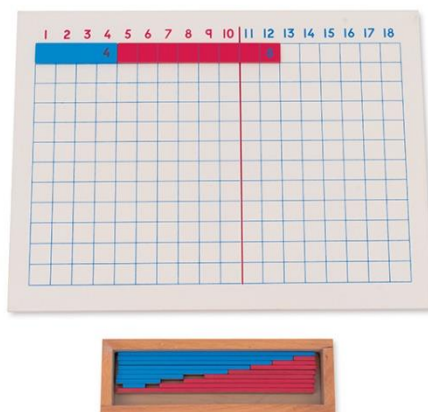

## DESCRIZIONE

Il set comprende un tabellone, diviso da linee blu in campi quadrati (216). Lungo il bordo superiore sono stampati i numeri da 1 a 18. I numeri da 1 a 10 sono in rosso e i numeri da 11 a 18 in blu. Una linea rossa attraversa il centro del tabellone, dopo il numero 10, dividendolo in due parti. Il set comprende anche una scatola senza coperchio in cui sono presenti 2 set di lamelle, blu e rosse. Le lamelle simboleggiano i numeri da 1 a 9. Le lamelle rosse sono divise in unità da linee verticali. Ogni lamella sul lato destro è contrassegnata da un numero. Il più breve è 1, il più lungo è 9. La tabella permette di acquisire e migliorare le capacità di addizione nell'intervallo 1 - 18 e comprendere il principio dell'addizione commutativa.

Specifiche del prodotto:

18 strisce di dimensioni: 2 x 2 cm (la più corta), 18 x 2 cm (la più lunga)

1 tavola di dimensioni: 40 x 0,5 x 30 cm

1 scatola per strisce di dimensioni: 21 x 4 x 7,5 cm

materiale: legno