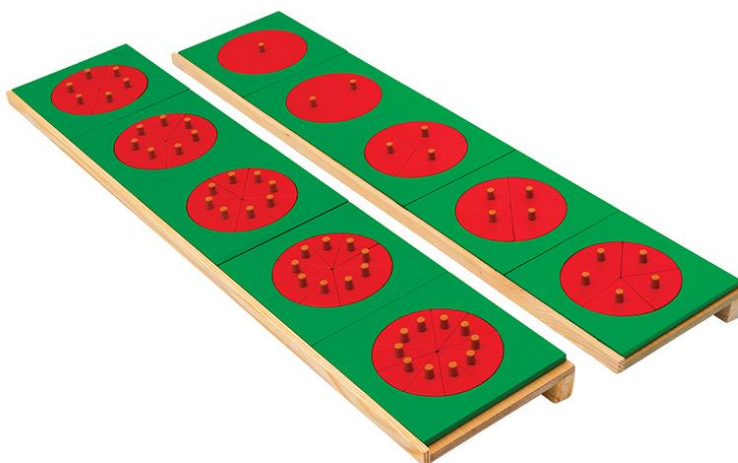

SERIE BETA 2023
SCHEMA TECNICA
**MOD. Ruote in legno per
frazioni AR-AO2027**
Ruote in legno per frazioni AR-AO2027
DIM: 70 3 x 14,5 cm

DESCRIZIONE

Ci sono 5 cornici verdi su due ripiani di legno, con una ruota in ciascuna di esse (10 ruote in totale). I cerchi rappresentano le frazioni dagli interi ai decimi. Il primo cerchio è l'intero, il secondo è diviso in due parti, i successivi sono divisi in tre, quattro, cinque, sei, sette, otto, nove e dieci parti. Il set permette di sviluppare i concetti: frazione, frazione propria, frazione impropria, numero misto. Acquisire e migliorare la capacità di eseguire operazioni con le frazioni: addizione, sottrazione, moltiplicazione, divisione. Impara il metodo di conversione delle frazioni: espansione e contrazione delle frazioni.

Specifiche del prodotto:

10 cornici verdi con dimensioni: 14 x 0,6 x 14 cm

10 cerchi rossi con un diametro di 10 cm

ripiani con dimensioni: 70 3 x 14,5 cm

materiale: legno

età: 6+.

Peso: 2,50Kg

Made in Italy