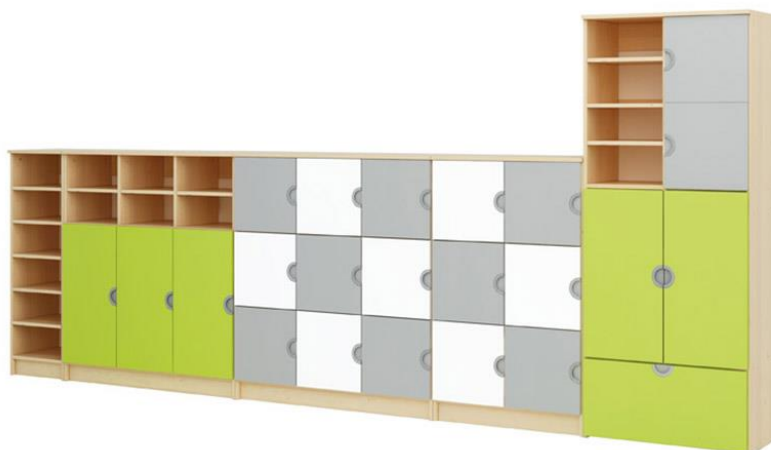

SERIE BETA 2023

SCHEMA TECNICA

MOD. ARCUBO0005

ARMADIO SERIE 5 COLLEZIONE CUBO**Descrizione del prodotto**

Set Cubo mebi con una lunghezza totale di 419 cm e un'altezza massima di 188 cm;

Il set è composto da 5 moduli tra cui:

17 ante, dimensioni: 37 x 37 cm, realizzate in truciolare laminato spessore 18 mm (10 grigie, 7 bianche);

5 ante di dimensioni: 37 x 74 cm realizzate in truciolare laminato di spessore 18 mm (5 menta);

1 scatola di dimensioni: 74 x 36 x 34 cm realizzata in truciolare di spessore 18 mm color menta,

Sponde, schienale e fondo color betulla, 4 ruote;

Maniglie in plastica grigia;

Possibilità di installare un'estensione