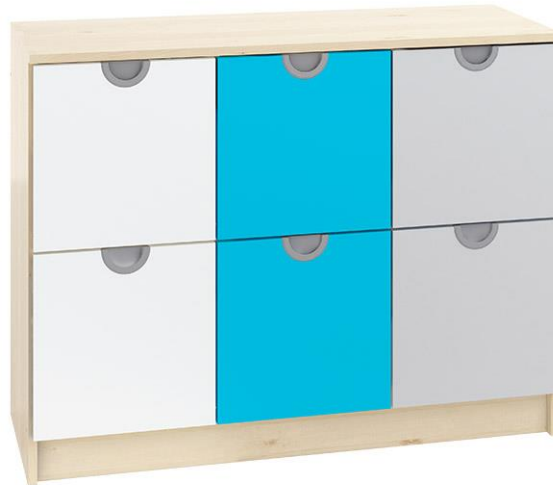

SERIE BETA 2023

SCHEDA TECNICA

MOD. ARZC3201

## MODULO 16 COLLEZIONE CUBO

**Descrizione del prodotto:**

dimensioni: 114x40x87 cm;

6 nicchie;

struttura realizzata in truciolare di spessore 18 mm color betulla;

6 cassetti, dimensioni: 37 x 37 x 37 cm,

realizzati in truciolare laminato di spessore 18 mm (2 bianchi, 2 blu e 2 grigi),

fianchi e schienale in betulla, fondo in pannello HDF di spessore 3,2 mm;

manici in plastica grigia

Peso: 81,60Kg

*Made in Italy*