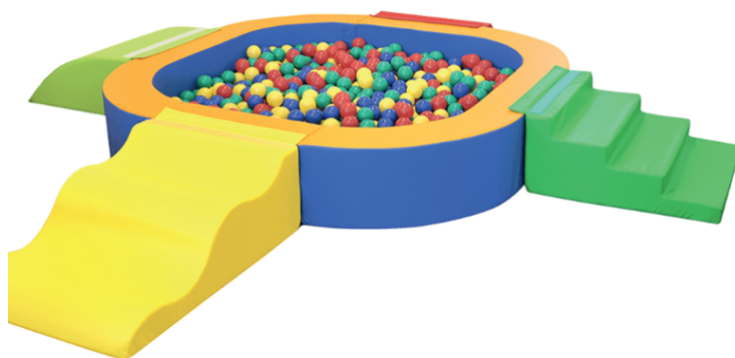

SCHEDA TECNICA

TAPPETO PISCINA OVALE

DIMENSIONI:
- 140 x 140 x 4 H

CODICE PRODOTTO:
Sito: AR568
Codice Me.Pa: AR568

DESCRIZIONE:

Il rivestimento è realizzato in eco tessuto in poliestere denominato Green cover, elastico, morbido. Al tatto, antiscivolo, impermeabile, antiabrasivo, resistente alle lacerazioni, lavabile, privo di ftalati ed ignifugo in classe 1. Tutti i rivestimenti sono dotati di chiusure lampo, con cursori a scomparsa in apposite taschine. Le fasce di velcro impiegate (da cm. 5), per ancorare i percorsi sono di ottima qualità e molto resistenti.

COLORI DISPONIBILI:

Rosso, arancio, giallo, azzurro, blu, lime.

LINK PRODOTTO:

www.arrelab.it/product/tappeto-piscina-ovale-ar568/