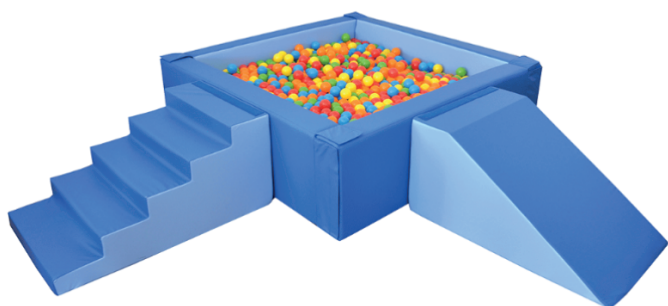

SCHEMA TECNICA

PISCINA QUADRATA CON TELO DI FONDO

DIMENSIONI:
- 150 x 150 x 45 H

CODICE PRODOTTO:
Sito: AR573
Codice Me.Pa: AR573

DESCRIZIONE:

Il rivestimento è realizzato in eco tessuto in poliestere denominato Green cover, elastico, morbido. Al tatto, antiscivolo, impermeabile, antiabrasivo, resistente alle lacerazioni, lavabile, privo di ftalati ed ignifugo in classe 1. Tutti i rivestimenti sono dotati di chiusure lampo, con cursori a scomparsa in apposite taschine. Le fasce di velcro impiegate (da cm. 5), per ancorare i percorsi sono di ottima qualità e molto resistenti.

COLORI DISPONIBILI:

Rosso, arancio, giallo, azzurro, blu, lime.

LINK PRODOTTO:

www.arrelab.it/product/piscina-quadrata-con-telo-di-fondo-ar573/