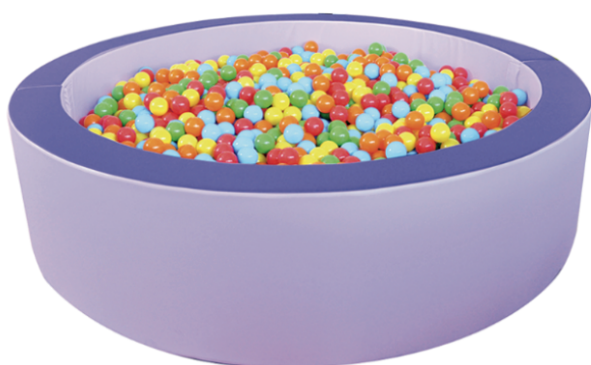

SCHEDA TECNICA

PISCINA ROTONDA CON BOLLE (1.500 palline)

DIMENSIONI:
- 150 x 150 x 30/100 H

CODICE PRODOTTO:
Sito: AR578
Codice Me.Pa: AR578

DESCRIZIONE:

Il rivestimento è realizzato in eco tessuto in poliestere denominato Green cover, elastico, morbido. Al tatto, antiscivolo, impermeabile, antiabrasivo, resistente alle lacerazioni, lavabile, privo di ftalati ed ignifugo in classe 1. Tutti i rivestimenti sono dotati di chiusure lampo, con cursori a scomparsa in apposite taschine. Le fasce di velcro impiegate (da cm. 5), per ancorare i percorsi sono di ottima qualità e molto resistenti.

COLORI DISPONIBILI:

Rosso, arancio, giallo, azzurro, blu, lime.

LINK PRODOTTO:

www.arrelab.it/product/piscina-rotonda-con-bolle-ar578-1-500-palline/