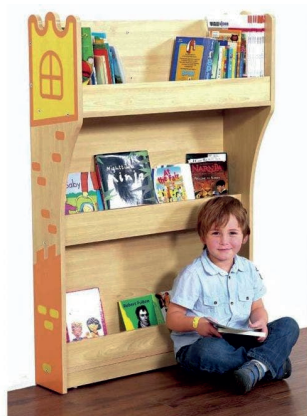

SCHEDA TECNICA

LIBRERIA CASTELLO

CODICE PRODOTTO:
Sito: LBCAST06
Codice Me.Pa: LBCAST06

DIMENSIONI:
- 80 x 27 x1 20 H

DESCRIZIONE:

Libreria a muro, realizzata in conglomerato ligneo laccato, dotata di 3 ampi ripiani nei quali riporre libri in orizzontale e in verticale. Sui profili della libreria sono disegnate due torri; l'area lettura non può che essere più fiabesca di così! Da fissare a muro.

Include:

- 1 libreria
- Realizzata in conglomerato ligneo laccato
- Dotata di 3 ampi ripiani - Consegnata smontata

COLORI DISPONIBILI:

Rosso, arancio, giallo, azzurro, blu, lime.

LINK PRODOTTO:

www.arrelab.it/product/libreria-castello-lbcast06/