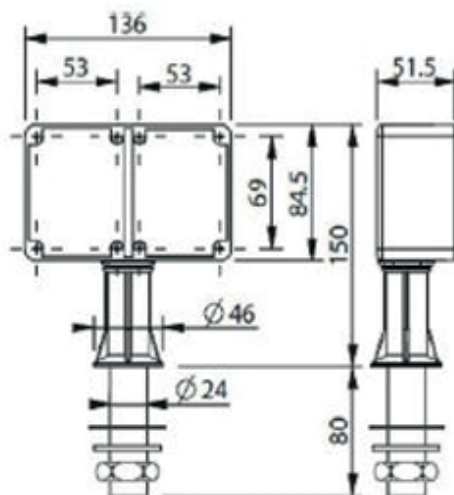

## SCHEDA TECNICA

---

### TORRETTE ELETTRICHE

CODICE PRODOTTO:  
Sito: HO8001A  
Codice Me.Pa: HO8001A

#### DESCRIZIONE:

Due vie monofronte completo: n.1 prese tipo schuko n.1 int magnetotermico 220v 16°.