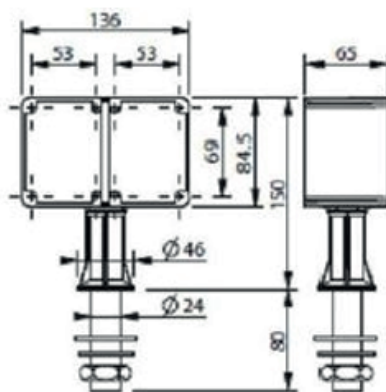

SCHEDA TECNICA

TORRETTE ELETTRICHE

CODICE PRODOTTO:
Sito: HO8001
Codice Me.Pa: HO8001

DESCRIZIONE:

Torretta 2 vie monofronte completo di n.2 prese tipo schuko.

LINK PRODOTTO:

www.arrelab.it/product/torrette-elettriche-ho8001/