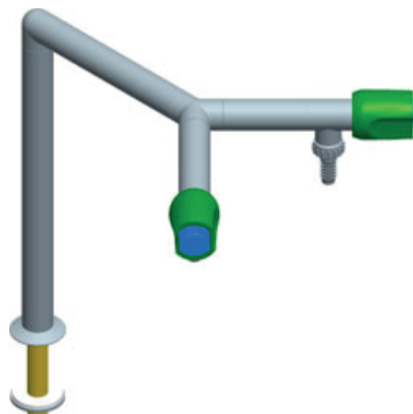

SCHEMA TECNICA

RUBINETTI LABORATORIO

CODICE PRODOTTO:
Sito: AO1065
Codice Me.Pa: AO1065

DESCRIZIONE:

Colonna a V a 2 rubinetti.

LINK PRODOTTO:

www.arrelab.it/product/rubinetti-laboratorio-ao1065/