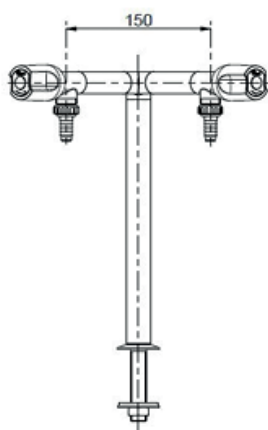

SCHEMA TECNICA

RUBINETTI LABORATORIO

CODICE PRODOTTO:
Sito: AO1065
Codice Me.Pa: AO1065

DESCRIZIONE:

Colonna a V a 2 rubinetti.

LINK PRODOTTO:

www.arrelab.it/product/rubinetti-laboratorio-ao1065/