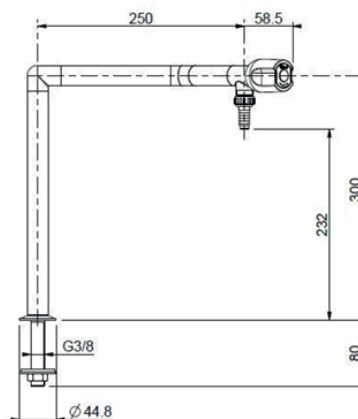

SCHEMA TECNICA

RUBINETTI LABORATORIO

CODICE PRODOTTO:
Sito: AO1065
Codice Me.Pa: AO1065

DESCRIZIONE:

Colonna a V a 2 rubinetti.

LINK PRODOTTO:

www.arrelab.it/product/rubinetti-laboratorio-ao1065/