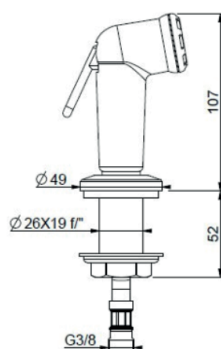

SCHEDA TECNICA

RUBINETTI LABORATORIO

CODICE PRODOTTO:
Sito: AO1096
Codice Me.Pa: AO1096

DESCRIZIONE:

Doccetta estraibile con flessibile mm.1500.

LINK PRODOTTO:

www.arrelab.it/product/rubinetti-laboratorio-ao1096/