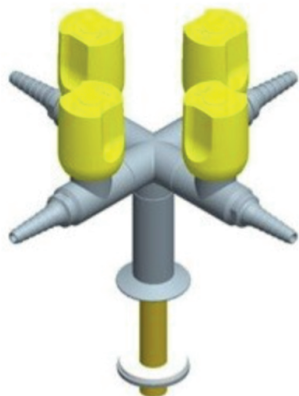

SCHEMA TECNICA

RUBINETTI LABORATORIO

CODICE PRODOTTO:
Sito: BO2013
Codice Me.Pa: BO2013

DESCRIZIONE:

Colonna a X con scatto di sicurezza e maniglie alte.

LINK PRODOTTO:

www.arrelab.it/product/rubinetti-laboratorio-bo2013/