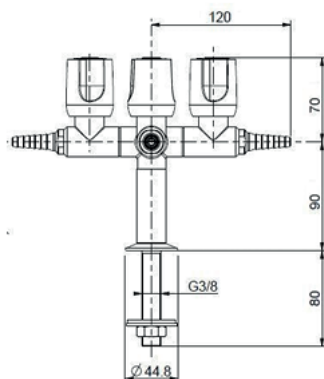

SCHEMA TECNICA

RUBINETTI LABORATORIO

CODICE PRODOTTO:
Sito: BO2013
Codice Me.Pa: BO2013

DESCRIZIONE:

Colonna a X con scatto di sicurezza e maniglie alte.

LINK PRODOTTO:

www.arrelab.it/product/rubinetti-laboratorio-bo2013/