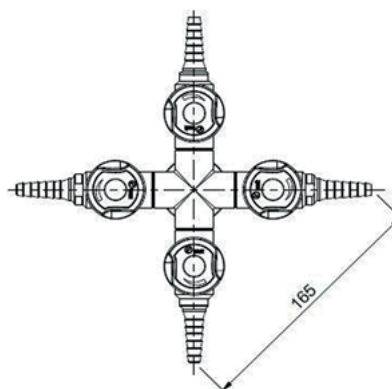

SCHEMA TECNICA

RUBINETTI LABORATORIO

CODICE PRODOTTO:
Sito: BO2013
Codice Me.Pa: BO2013

DESCRIZIONE:

Colonna a X con scatto di sicurezza e maniglie alte.

LINK PRODOTTO:

www.arrelab.it/product/rubinetti-laboratorio-bo2013/