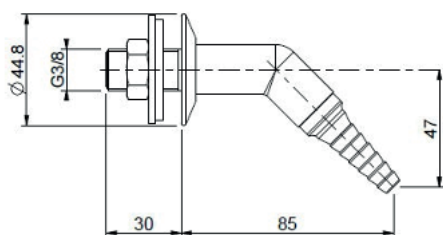

## SCHEMA TECNICA

---

## RUBINETTI LABORATORIO

CODICE PRODOTTO:  
Sito: BO2024  
Codice Me.Pa: BO2024

DESCRIZIONE:  
Beccuccio 90°da parete.

LINK PRODOTTO:

[www.arrelab.it/product/rubineti-laboratorio-bo2024/](http://www.arrelab.it/product/rubineti-laboratorio-bo2024/)