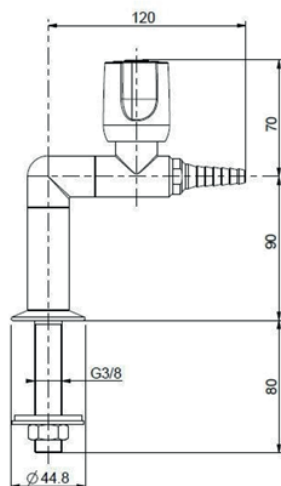

SCHEMA TECNICA

RUBINETTI LABORATORIO

CODICE PRODOTTO:
Sito: BO2010
Codice Me.Pa: BO2010

DESCRIZIONE:

Colonna a L con scatto di sicurezza e maniglia alta.

LINK PRODOTTO:

www.arrelab.it/product/rubinetti-laboratorio-bo2010/