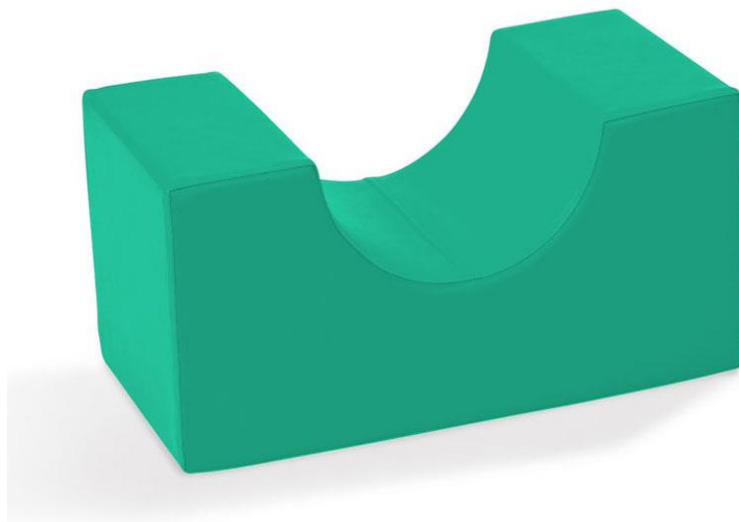

SERIE BETA 2023**SCHEDA TECNICA****MOD. Base piccola.****Forma in schiuma****AR- NS0970****Base piccola. Forma in schiuma AR- NS0970****DESCRIZIONE**

dimensioni: 60 x 30 x 30 cm; rivestimento: tessuto PVC senza ftalati, resistente all'abrasione; imbottitura: schiuma poliuretanicamente altamente elastica

Peso: 2,00Kg

Made in Italy